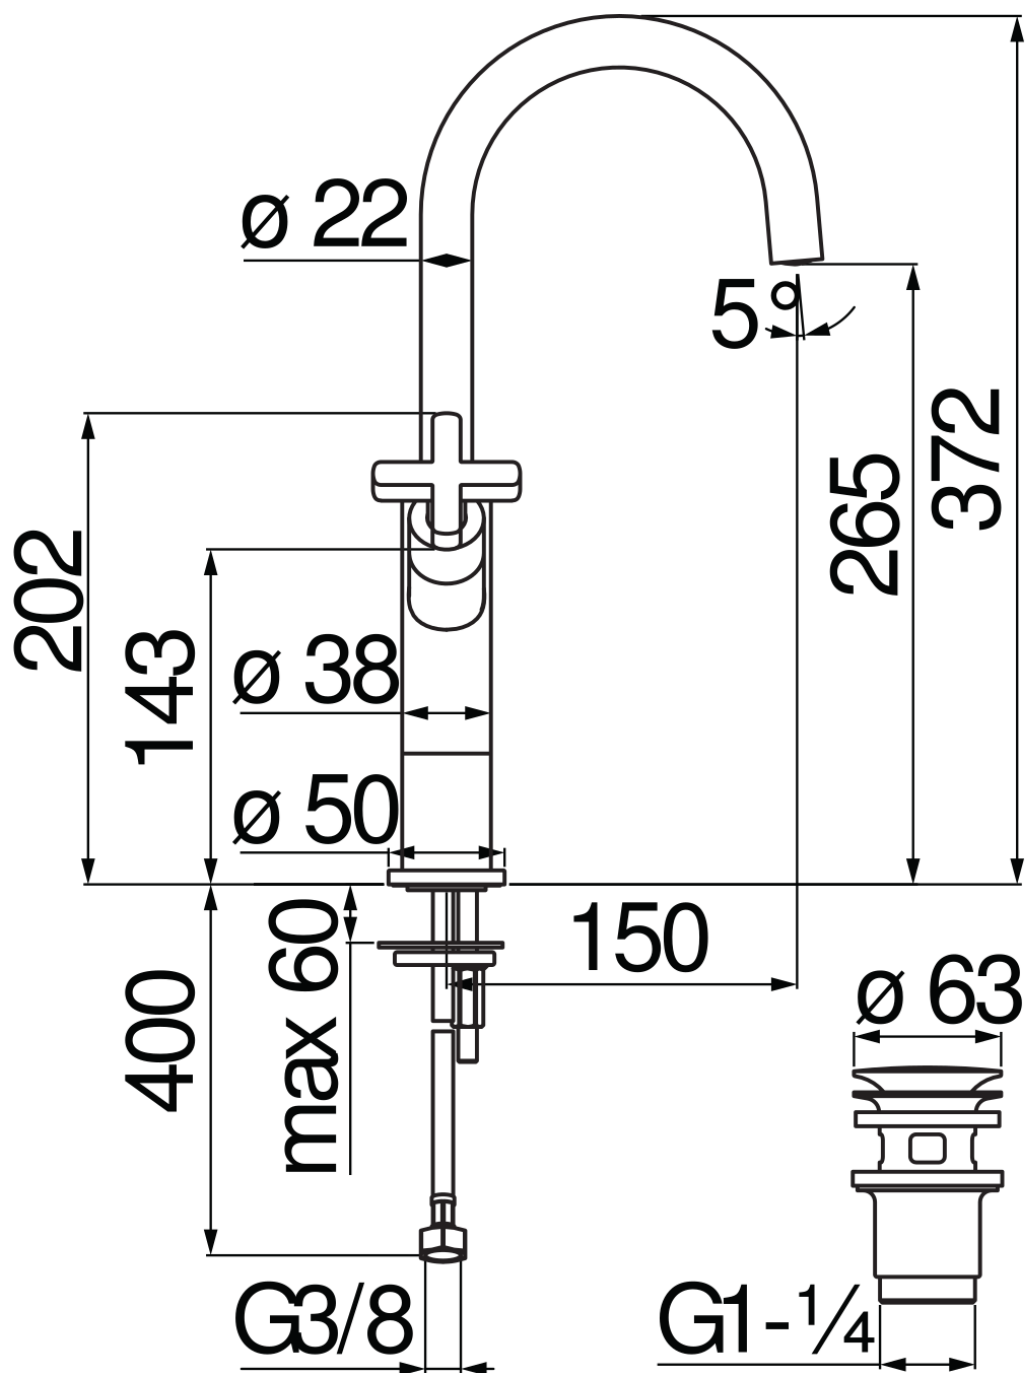

SPECIFICHE

Bicomando a bacinella

Velvet black

Aeratore anticalcare M 18,5 x 1

Bocca girevole

Scarico 1 1/4" push

Flessibili inox ø 3/8"

Imballo: 56,5 x 29 x 7,1 cm / 0,011633 m<sup>3</sup> / 3,103 kg

CERTIFICAZIONI

DIAGRAMMA DI PORTATA: ACQUA CALDA/FREDDA

DIAGRAMMA DI PORTATA: ACQUA MISCELATA