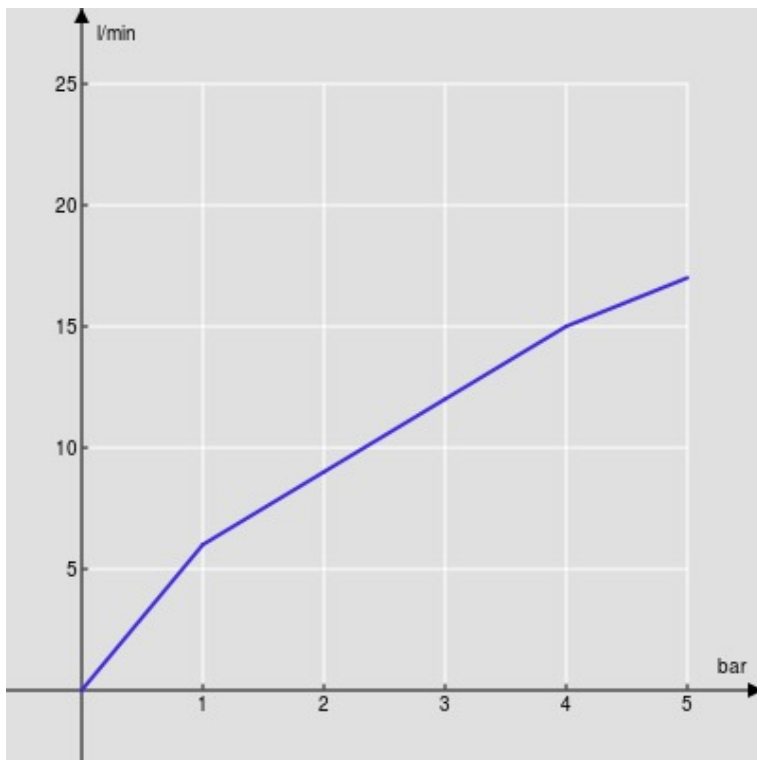

SPECIFICHE

Bicomando a bacinella

Velvet black

Aeratore anticalcare M 18,5 x 1

Bocca girevole

Scarico 1 1/4" push

Flessibili inox ø 3/8"

Imballo: 56,5 x 29 x 7,1 cm / 0,011633 m<sup>3</sup> / 3,103 kg

CERTIFICAZIONI

DIAGRAMMA DI PORTATA: ACQUA CALDA/FREDDA

DIAGRAMMA DI PORTATA: ACQUA MISCELATA